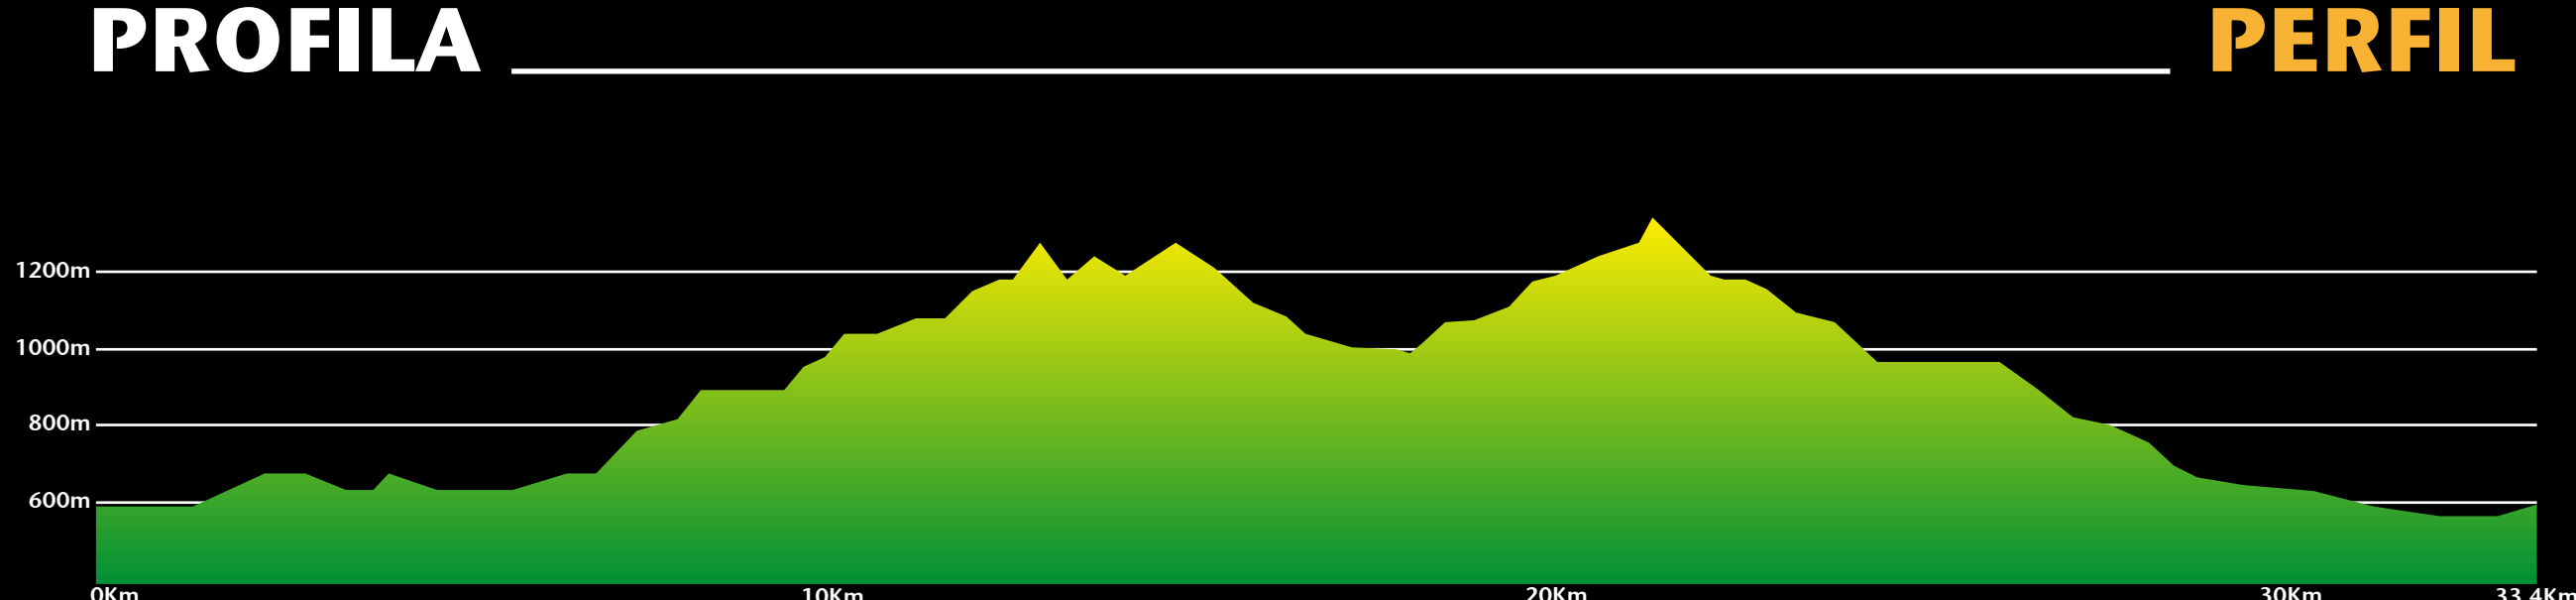

PROFILA

PERFIL

TRACK

(WIKILOOC)

ARGIBIDEAK

INFORMACIÓN

www.ttutturre.com

Tel.: 607 532 569

facebook: [ttutturre.com](https://www.facebook.com/ttutturre.com)

IZENA EMATEA

INSCRIPCIONES

www.mendizmendi.com

ANTOLATZAILEAK

TTUTTURRE K.E.

kirolmank
ARAITZ-ARES-O-BETELU-LARRAUN eta
LEKUNBERRIko KIROL MANKOMUNITATEA

Lekunberriko
Udala