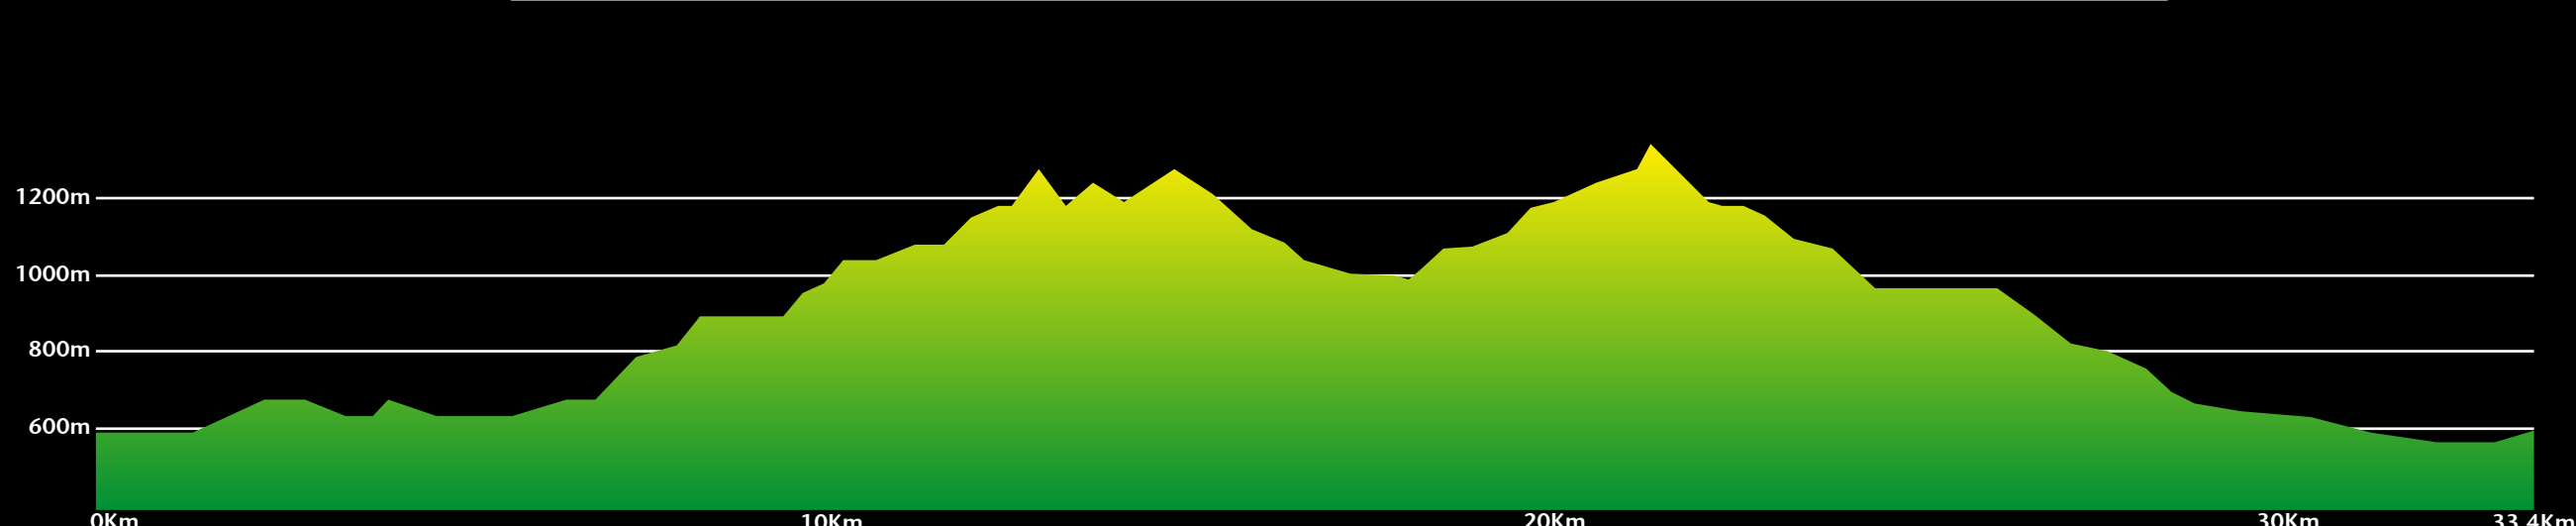

PROFILA

PERFIL

TRACK

(WIKILOOC)

ARGIBIDEAK

INFORMACIÓN

www.ttuttore.com

Tel.: 607 532 569

facebook: [ttuttore.com](https://www.facebook.com/ttuttore.com)

IZENA EMATEA

INSCRIPCIONES

www.mendizmendi.com

ANTOLATZAILEAK

TTUTTURRE K.E.

kirolmank

ARAITZ-ARES-O-BETELU-LARRAUN eta
LEKUNBERRIko KIROL MANKOMUNITATEA

Lekunberriko
Udala